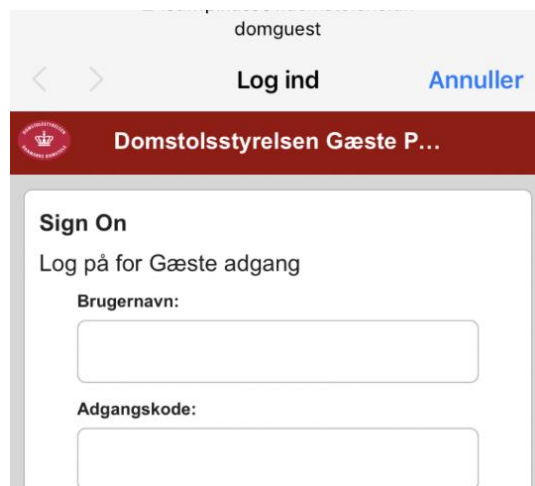

## Domstolenes Gæste Wifi

Domstolene tilbyder et gæstenetværk, hvor man selv kan oprette sig, og få tildelt en adgangskode, som er gældende i 8 timer. Dette netværk er ikke krypteret.

Via Wi-Fi vælges:

Følgende billede fremkommer:

Rul ned i bunden af billedet og vælg "Registrer dig her for oprettelse af gæste adgang"

[Registrer dig her for oprettelse af gæste adgang](#)

Her udfylde "Email adresse" samt "Mobil nummer" og vælg derefter "Registrer"

The screenshot shows the 'Registrering' (Registration) page of the 'Domstolenes Gæste Portal'. At the top, there are navigation arrows, 'Log ind', and 'Annuller'. Below the portal name, the heading 'Registrering' is followed by the instruction 'Venligst udfyld registreringsform.' (Please fill out the registration form). The form contains three input fields: 'Email adresse\*' (with an empty text box), 'Mobil nummer (For international numbers, choose "International" under "SMS udbyder" and add country code to phone number e.g 0044\*' (with an empty text box), and 'SMS udbyder\*' (a dropdown menu currently showing 'Danmark'). At the bottom of the form are two blue buttons: 'Registrer' and 'Annuller'.