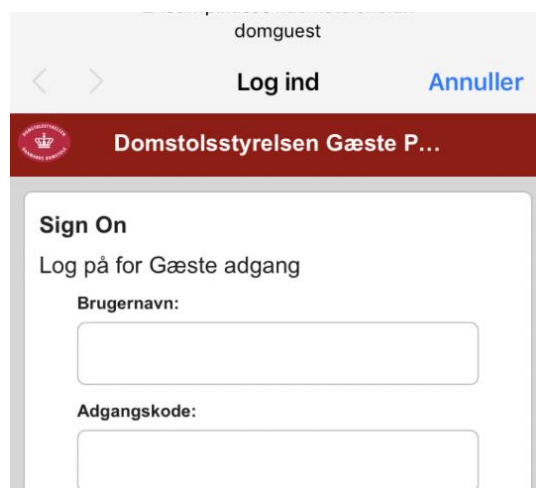

Vejledning

Den 22. august 2018

Domstolenes Gæste Wifi

Domstolene tilbyder et gæsternetværk, hvor man selv kan oprette sig, og få tildelt en adgangskode, som er gældende i 8 timer. Dette netværk er ikke krypteret.

Via Wi-Fi vælges:

Følgende billede fremkommer:

Rul ned i bunden af billedet og vælg "Registrer dig her for oprettelse af gæste adgang"

[Registrer dig her for oprettelse af gæste adgang](#)

Her udfylde "E-mail adresse" samt "Mobil nummer" og vælg derefter "Registrer"

The screenshot shows a mobile app interface for registration. At the top, there are navigation arrows, the text "Log ind", and a blue "Annuller" button. Below this is a red header bar with the Danish Royal Coat of Arms and the text "Domstolsstyrelsen Gæste P...". The main content area is titled "Registrering" and contains the instruction "Venligst udfyld registreringsform.". There are two input fields: "Email adresse*" and "Mobil nummer*", both with asterisks indicating they are required. Below the fields are two blue buttons: "Registrer" and "Annuller".

Derefter modtager man en SMS med adgangskoden (og brugernavn) der er gældende i 8 timer.

Log derefter på.

The screenshot shows the sign-on screen. It has the same red header bar as the registration screen. The title is "Sign On" and the instruction is "Log på for Gæste adgang". There are two input fields: "Brugernavn:" and "Adgangskode:". The "Brugernavn:" field is empty, and the "Adgangskode:" field is also empty.